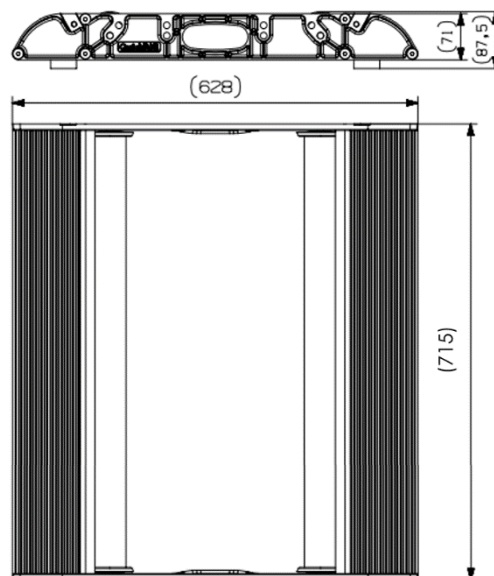

QuickRoll Original XL

E-nummer: 16 540 17

Artikelnr.: VE12802

QuickRoll

Quick and safe unrolling of cables

Teknisk data:

Maxbredd Kabeltrumma	660 mm
Max/min \varnothing Kabeltrumma	200 – 700mm
Max belastning	250 kg
Vikt	9,5 kg

Mått:

Bredd	715 mm
Längd	628 mm
Höjd	87,5 mm

Tillbehör:

Hjulsats	16 540 19
Adaptersats	16 540 21
Kontrarulle	16 540 25
Kabelmätare	16 540 29

QuickRoll Kabelavrollare i lättviktsmetall för säker och snabb avrullning av kabel från trummor och bobiner.

Den tåliga ramen är helt tillverkad i aluminium, med rullar i galvaniserat stål. Läget på rullarna kan enkelt justeras med hjälp av en skruvmejsel, på så vis passar Quick-roll till trummor/bobiner med ytterdiameter på 200-700 mm.